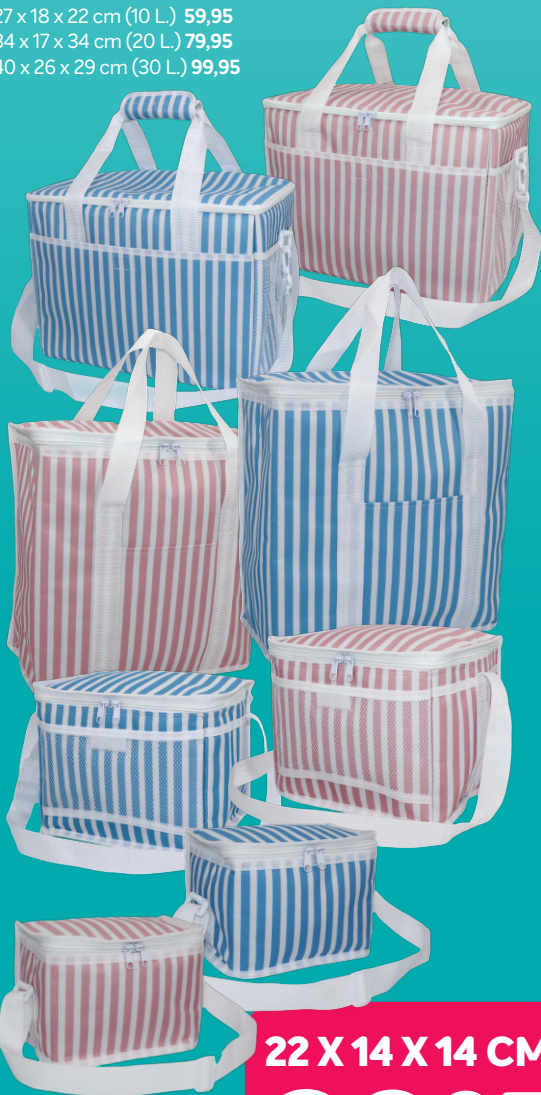

DA'CORE
Tallerken eller skål
Rustfrit stål. Gode til picnituren eller havefesten.
Ø 20 CM
Ø 26 CM
Ø 15 x 6 CM
FRIT VALG 1995

schou
Vinglas, Drikkeglas eller Champagneglas
20-25 cl. Klar plast. Perfekt til campingvognen eller picnic i naturen.
2 ENS STK 2495
FRIT VALG

27 x 18 x 22 cm (10 L.) 59,95
34 x 17 x 34 cm (20 L.) 79,95
40 x 26 x 29 cm (30 L.) 99,95

22 X 14 X 14 CM
3995

©NZEPT

Køletaske

Lyseblå eller lyserød srib..

8 LITER
9995

DA'CORE

Dørstopper